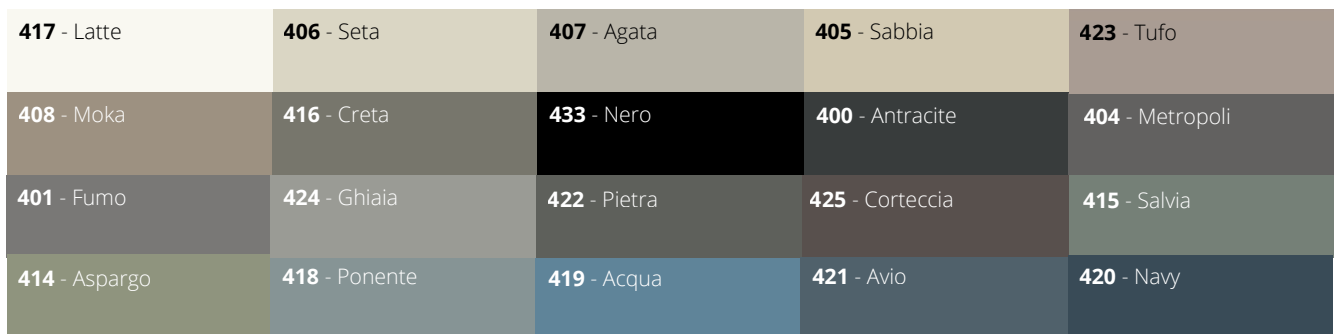

Tricot keuzeopties

Wood kleuren

Mat kleuren

Relief opties

1. Canneté

4. Satin

2. Twill

5. Barré

Nieuw!

3. Gessato

Greeplijsten opties

Mogelijk in GB mat kleuren